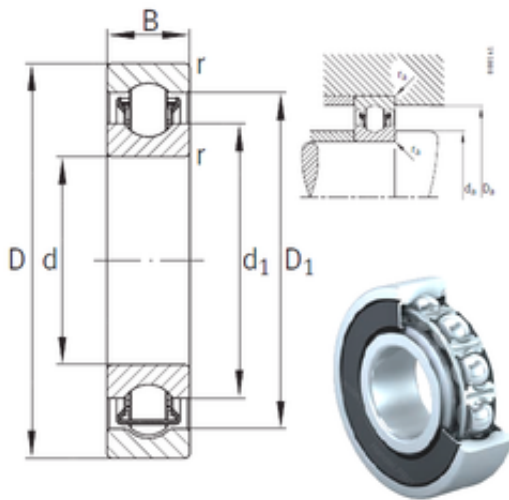

## IMPORTED BEARING OF AMERICA CORP.

25 mm x 47 mm x 12 mm 25 mm x 47 mm x 12 mm INA BXRE005-2RSR needle roller bearings

Bearing No. BXRE005-2RSR

Size	25x47x12 mm
Bore Diameter	25 mm
Outer Diameter	47 mm
Width	12 mm
d	25 mm
D	47 mm
B	12 mm
C	12 mm
d1	32,6 mm
r min.	0,6 mm
D1	40,4 mm
da min.	28,2 mm
Da max.	43,8 mm
ra max.	0,6 mm
Weight	0,086 Kg
Basic dynamic load rating (C)	16,6 kN
Basic static load rating (C0)	11,6 kN
Fatigue load limit (Pu)	590

BXRE005-2RSR Bearing 2D drawings and 3D CAD models