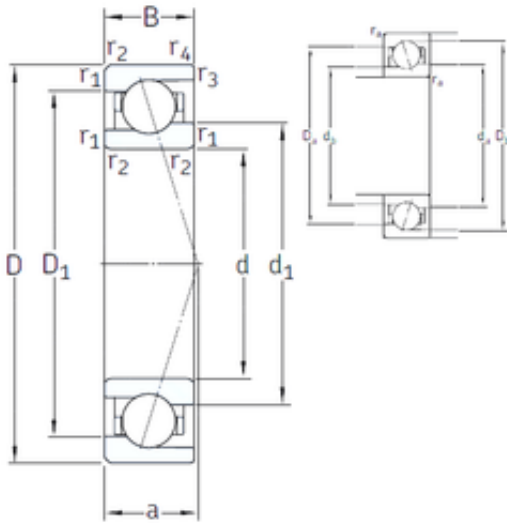

## IMPORTED BEARING OF AMERICA CORP.

17 mm x 30 mm x 7 mm 17 mm x 30 mm x 7 mm SNFA VEB 17 /NS 7CE1 angular contact ball bearings

Bearing No. VEB 17 /NS 7CE1

VEB 17 /NS 7CE1 Bearing 2D drawings and 3D CAD models

Size	17x30x7 mm
Bore Diameter	17 mm
Outer Diameter	30 mm
Width	7 mm
d	17 mm
D	30 mm
B	7 mm
C	7 mm
a	7 mm
d1	21,1 mm
r1 min.	0,3 mm
r2 min.	0,3 mm
r3 min.	0,15 mm
r4 min.	0,15 mm
D1	25,9 mm
da min.	19 mm
Da max.	28 mm
db min	19 mm
ra max.	0,3 mm
rb max.	0,15 mm
dh	7,9 mm
Db max	28,6 mm
Weight	0,014 Kg
Basic dynamic load rating (C)	3,32 kN