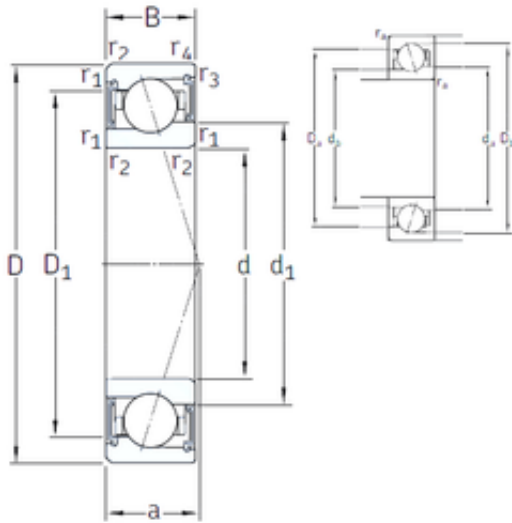

## IMPORTED BEARING OF AMERICA CORP.

17 mm x 30 mm x 7 mm 17 mm x 30 mm x 7 mm SNFA VEB 17 /S 7CE3 angular contact ball bearings

Bearing No. VEB 17 /S 7CE3

VEB 17 /S 7CE3 Bearing 2D drawings and 3D CAD models

Size	17x30x7 mm
Bore Diameter	17 mm
Outer Diameter	30 mm
Width	7 mm
d	17 mm
D	30 mm
B	7 mm
C	7 mm
a	10 mm
d1	21,1 mm
r1 min.	0,3 mm
r2 min.	0,3 mm
r3 min.	0,15 mm
r4 min.	0,15 mm
D1	25,9 mm
da min.	19 mm
Da max.	28 mm
db min	19 mm
ra max.	0,3 mm
rb max.	0,15 mm
Db max	28,6 mm
Weight	0,016 Kg
Basic dynamic load rating (C)	3,19 kN
Basic static load rating (C0)	1,46 kN