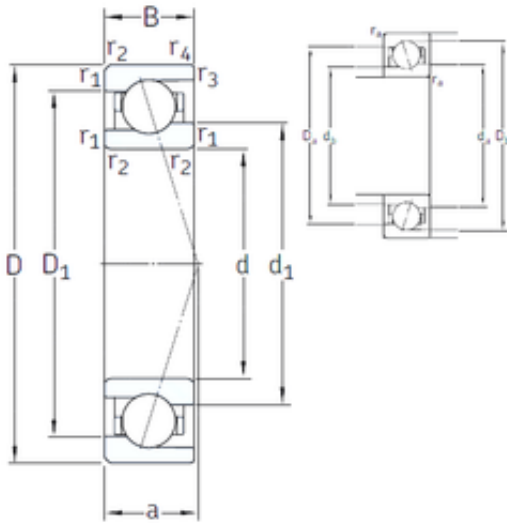

IMPORTED BEARING OF AMERICA CORP.

17 mm x 30 mm x 7 mm 17 mm x 30 mm x 7 mm SNFA VEB 17 7CE3 angular contact ball bearings

Bearing No. VEB 17 7CE3

VEB 17 7CE3 Bearing 2D drawings and 3D CAD models

Size	17x30x7 mm
Bore Diameter	17 mm
Outer Diameter	30 mm
Width	7 mm
d	17 mm
D	30 mm
B	7 mm
C	7 mm
a	10 mm
d1	21,1 mm
r1 min.	0,3 mm
r2 min.	0,3 mm
r3 min.	0,15 mm
r4 min.	0,15 mm
D1	25,9 mm
da min.	19 mm
Da max.	28 mm
db min	19 mm
ra max.	0,3 mm
rb max.	0,15 mm
Db max	28,6 mm
Weight	0,016 Kg
Basic dynamic load rating (C)	3,19 kN
Basic static load rating (C0)	1,46 kN