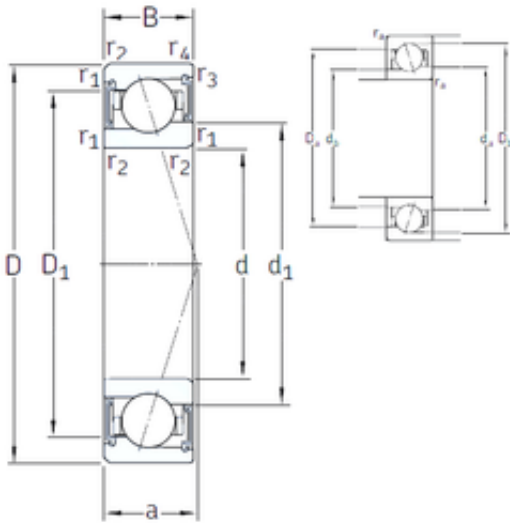

IMPORTED BEARING OF AMERICA CORP.

17 mm x 30 mm x 7 mm 17 mm x 30 mm x 7 mm SKF S71903 ACE/P4A angular contact ball bearings

Bearing No. S71903 ACE/P4A

S71903 ACE/P4A Bearing 2D drawings and 3D CAD models

Size	17x30x7 mm
Bore Diameter	17 mm
Outer Diameter	30 mm
Width	7 mm
d	17 mm
D	30 mm
B	7 mm
C	7 mm
a	10 mm
d1	21,1 mm
r1 min.	0,3 mm
r2 min.	0,3 mm
r3 min.	0,15 mm
r4 min.	0,15 mm
D1	25,9 mm
da min.	19 mm
Da max.	28 mm
db min	19 mm
ra max.	0,3 mm
rb max.	0,15 mm
Db max	28,6 mm
Weight	0,016 Kg
Basic dynamic load rating (C)	3,19 kN
Basic static load rating (C0)	1,46 kN